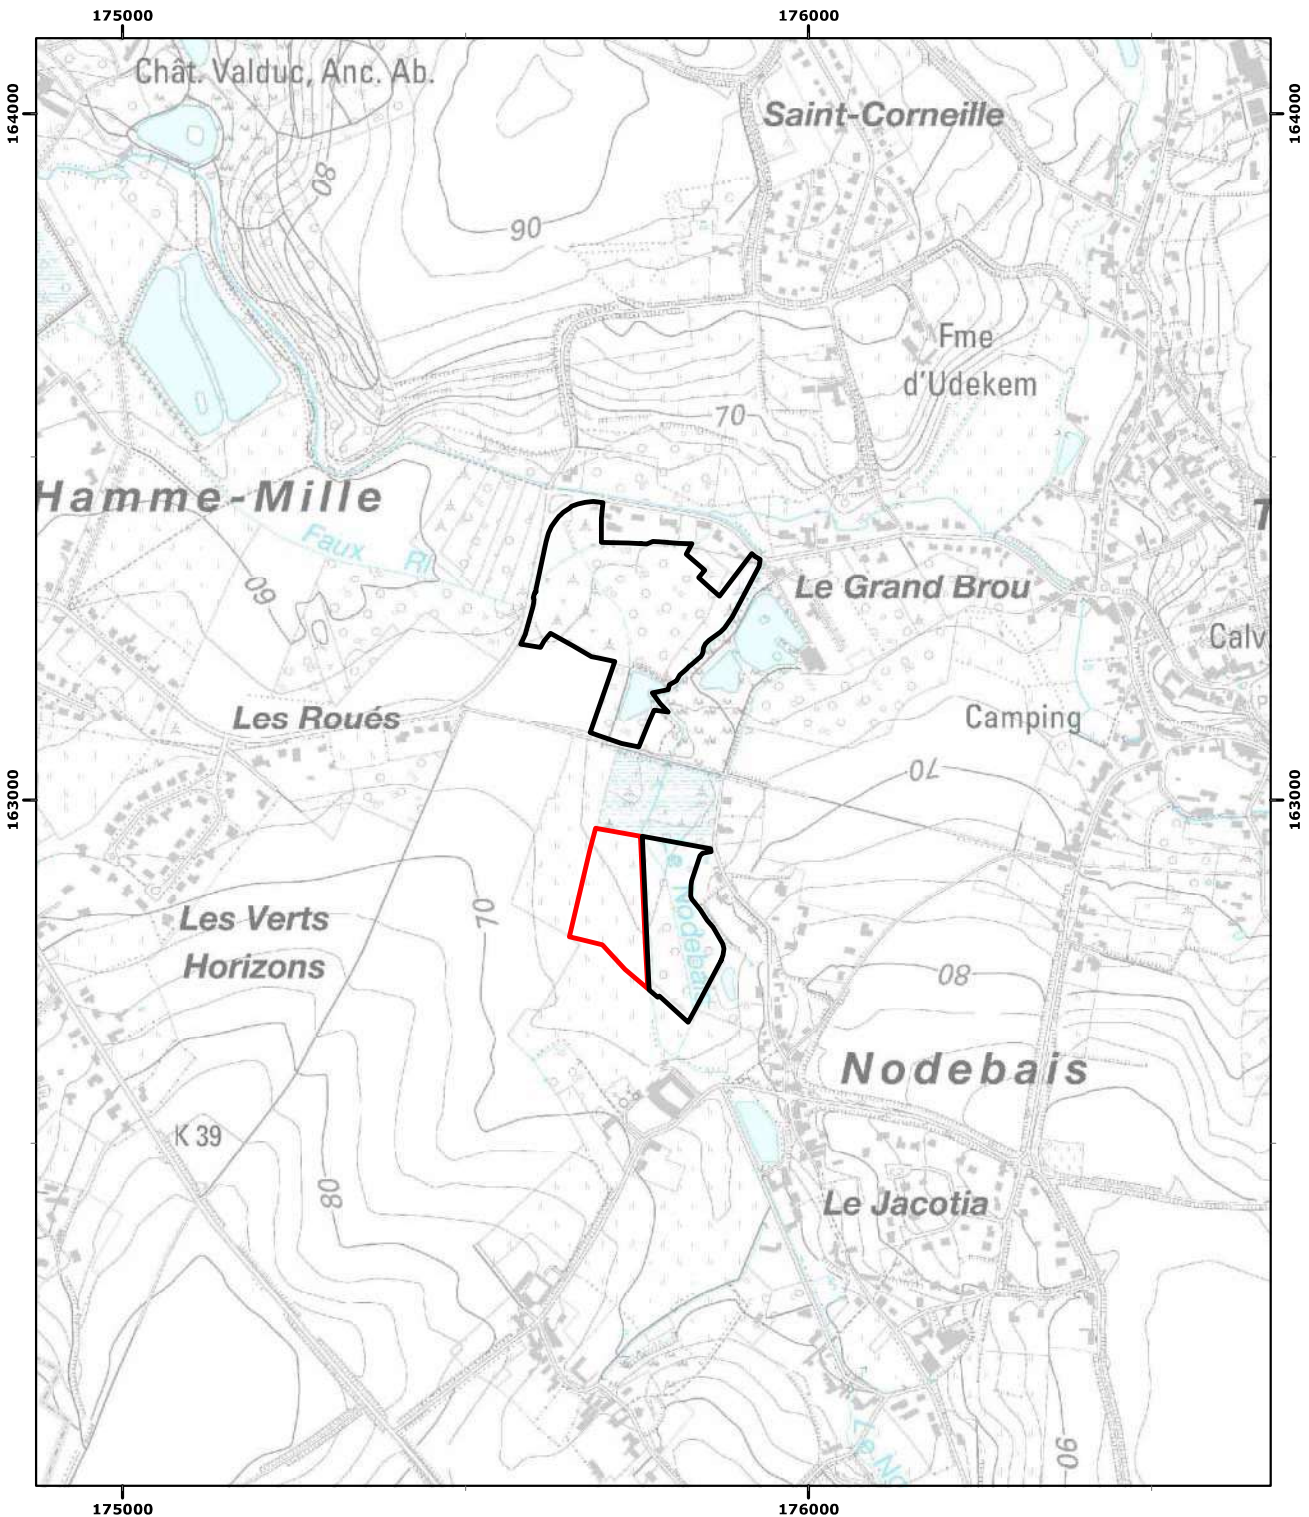

# Réserve naturelle domaniale 'Le Grand Brou' à Nodebais et Tourinnes-la-Grosse (Beauvechain)

Le (La) Ministre-Président                      Le (La) Ministre

Vu pour être annexé à l'Arrêté du gouvernement wallon du

08/11/2022

Echelle : 1:10 000

Carte(s) IGN : 32/6 N-S

(c) Institut Géographique National - IGN

Extension(s)

RND

Coordonnées Lambert belge 1972